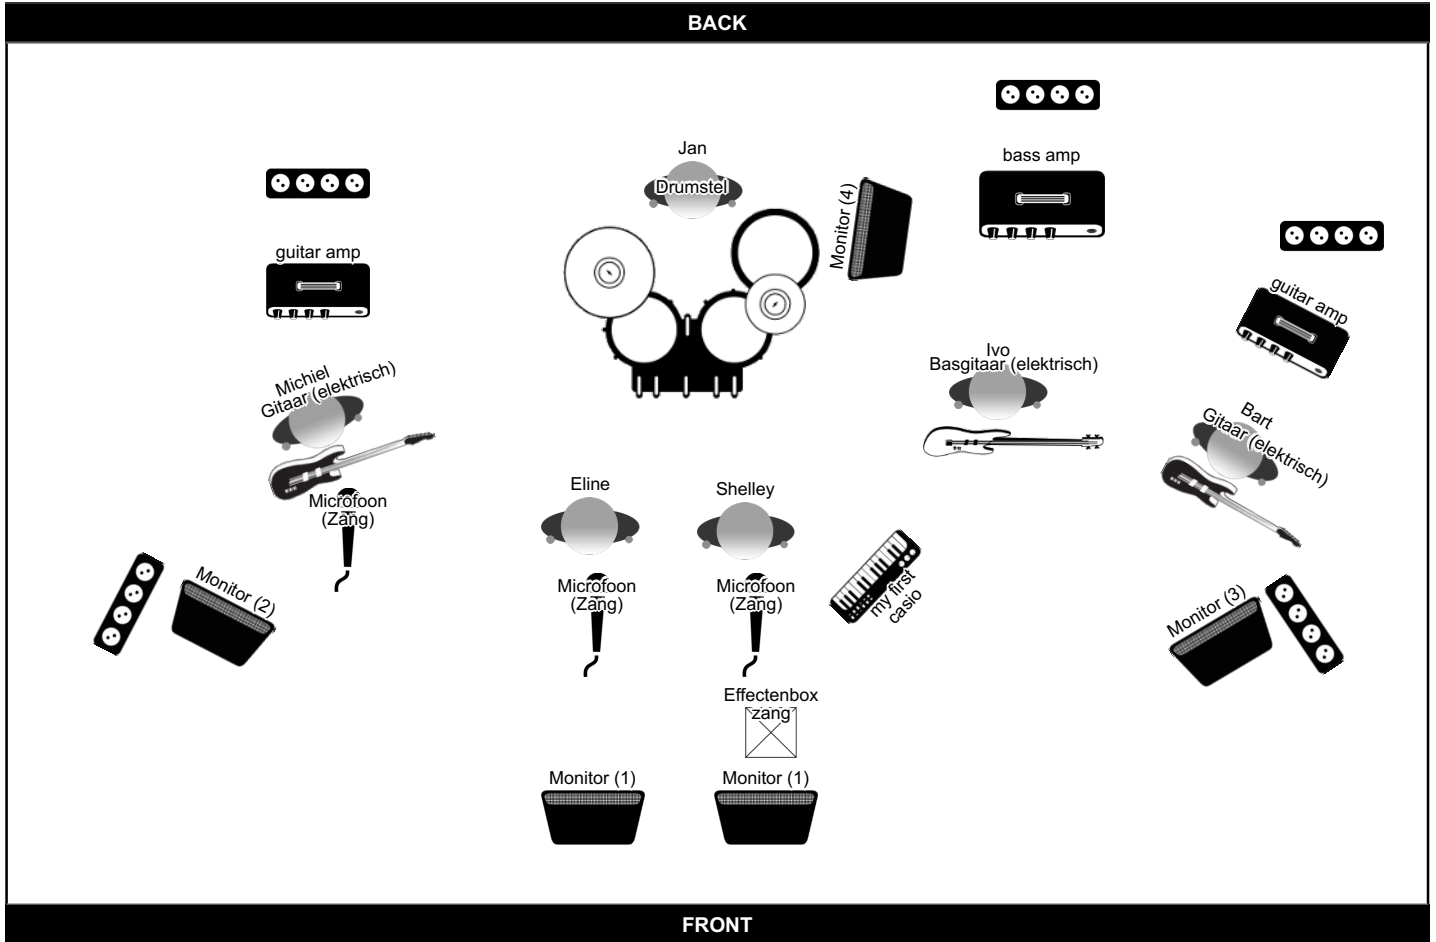

<https://www.daybreak-band.com>

Contact: Ivo Pit (+31 6 45132563 / ivo@daybreak-band.com)

Extra Info

Monitor Groepen

Groep	Geluidsmix
Groep 1	Group 1 (center): zang Eline, zang Shelley, zang Michiel, toetsen
Groep 2	Group 2 (left): zang Eline, zang Shelley, zang Michiel, gitaar Bart, bas Ivo
Groep 3	Group 3 (right): zang Eline, zang Shelley, zang Michiel, gitaar Michiel
Groep 4	Group 4 (drums): totaal

Daybreak (Standaard set-up)

Contact: Ivo Pit (+31 6 45132563 / ivo@daybreak-band.com)

Line Up

Naam	Instrument
Ivo	Basgitaar (elektrisch), bass amp
Shelley	Microfoon (Zang), my first casio, Effectenbox zang
Jan	Drumstel
Michiel	Microfoon (Zang), guitar amp, Gitaar (elektrisch)
Bart	Gitaar (elektrisch), guitar amp
Eline	Microfoon (Zang)

Daybreak (Standaard set-up)

Contact: Ivo Pit (+31 6 45132563 / ivo@daybreak-band.com)

Priklijst

Kanaal	Bandlid	Instrument	Mic / DI	Insert
1	Shelley	Mic vocals +effect	XLR vanuit effectenbox	
2	Eline	Mic vocals		
3	Michiel	Backing vocals		
4	Michiel	Gitaar	Sennheiser E906	
5	Bart	Gitaar	Sennheiser E906	
6	Shelley	MyFirstCasio	Line out (mini) jack	
7	Ivo	Basgitaar	DI vanuit pre-amp	
8	Jan	Kick		
9	Jan	Snare		
10	Jan	Hi-hat		
11	Jan	Floor tom		
12	Jan	Overhead L		
13	Jan	Overhead R		